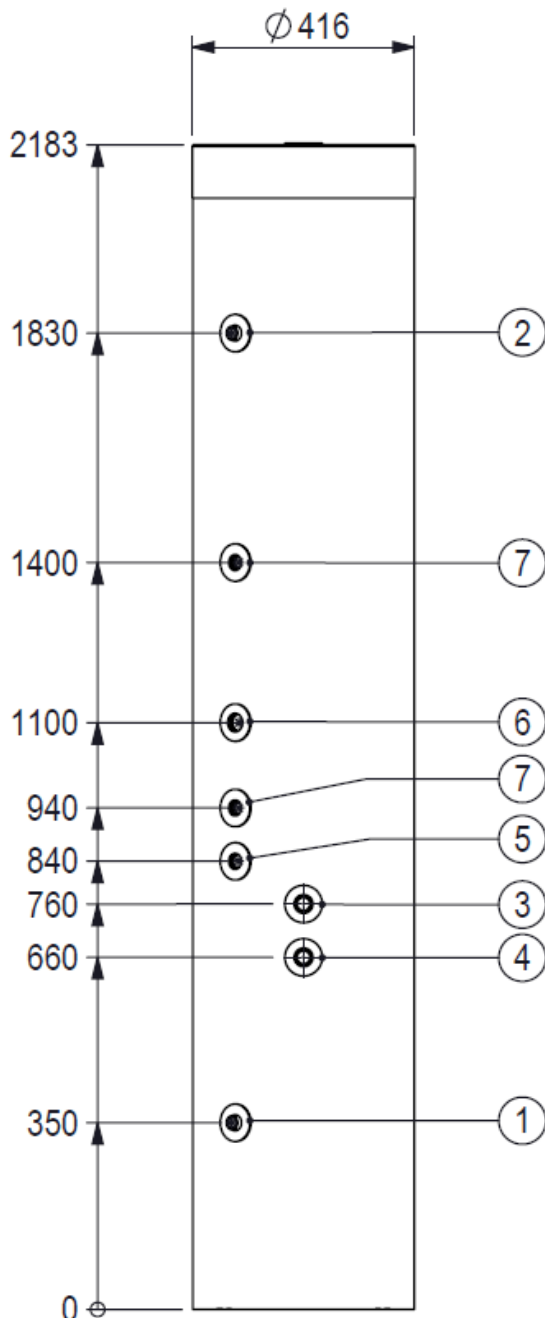

Boiler HP 200 met mantel

Legenda aansluitingen

Ref	Beschrijving	Ø
1	Inlaat sanitair koud water	3/4" M
2	Uitlaat sanitair warm water	3/4" M
3	Inlaat warmtewisselaar	3/4" M
4	Uitlaat warmtewisselaar	3/4" M
5	Vorbereiding circulatieaansluiting	3/4" V
6	Vorbereiding elektrische weerstand	1" V
7	Vorbereiding dompelbuis	1/2" V
8	Vorbereiding ontluchting	1/2" V

Overige informatie uit de tekening:

- Productnaam: Boiler HP 200 met mantel
- Schaal: 1:20
- Formaat: ISO A4
- Datum: 07/07/2022
- Code: 20701005