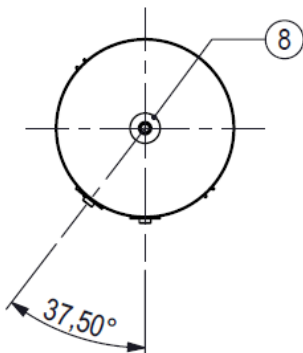

Boiler HP 200 met mantel

Legenda aansluitingen

Ref	Beschrijving	Ø
1	Inlaat sanitair koud water	3/4" M
2	Uitlaat sanitair warm water	3/4" M
3	Inlaat warmtewisselaar	3/4" M
4	Uitlaat warmtewisselaar	3/4" M
5	Vorbereiding circulatieaansluiting	3/4" V
6	Vorbereiding elektrische weerstand	1" V
7	Vorbereiding dompelbuis	1/2" V
8	Vorbereiding ontluchting	1/2" V

Overige informatie uit de tekening:

- Productnaam: Boiler HP 200 met mantel
- Schaal: 1:20
- Formaat: ISO A4
- Datum: 07/07/2022
- Code: 20701005