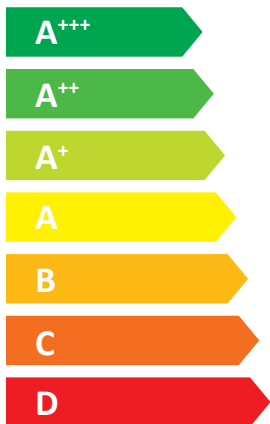

# ENERG

енергия · ενεργεια

Master plus 90

55 °C

35 °C

A<sup>++</sup>

A<sup>+++</sup>

62 dB