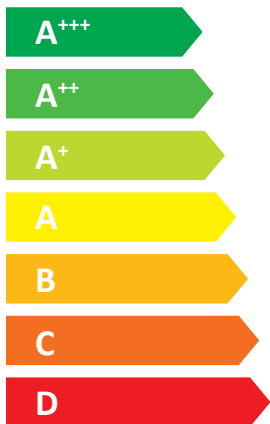

# ENERG

енергия · ενεργεια

Master plus 60

55 °C

35 °C

A<sup>++</sup>

A<sup>+++</sup>

■ 05  
 ■ **06**  
 ■ 07  
 kW

■ 05  
 ■ **06**  
 ■ 07  
 kW

**60** dB